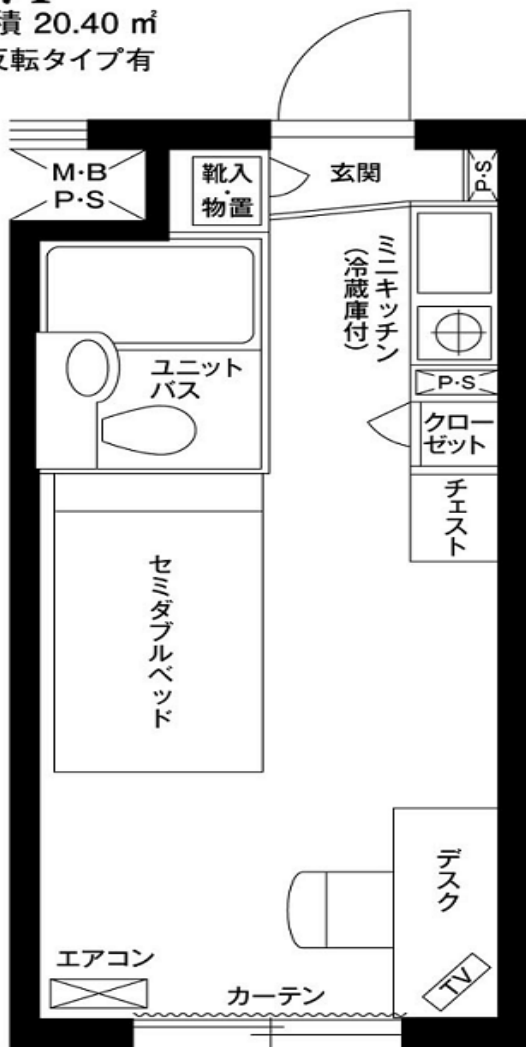

グリーン恵比寿間取り図

A type

居室面積 20.40 m²
※左右反転タイプ有

バルコニー

B type

居室面積 19.83 m²

バルコニー

C type

居室面積 30.60 m²