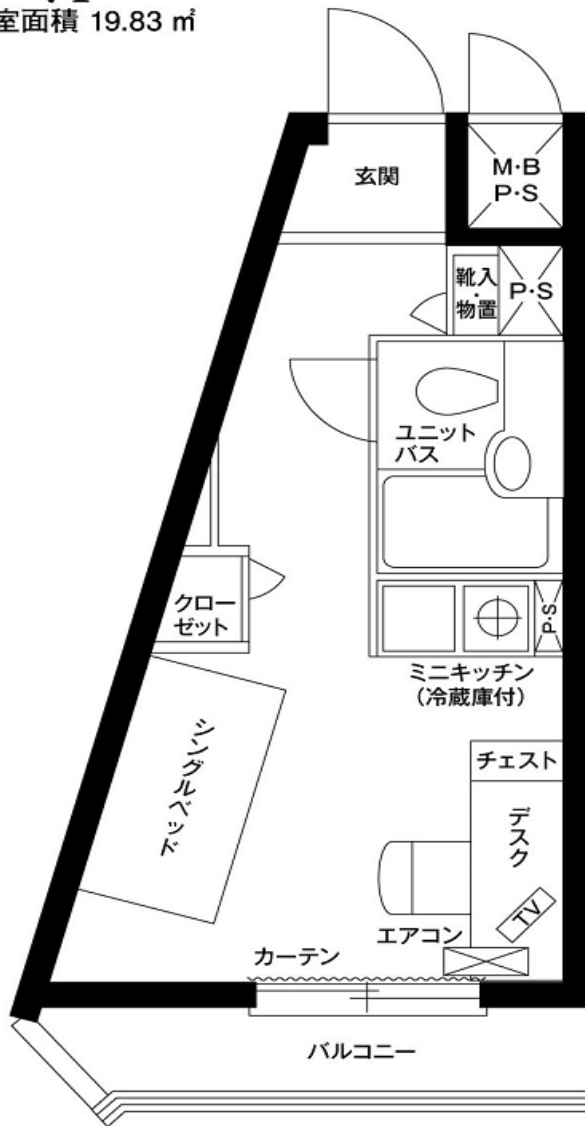

グリーン恵比寿間取り図

A type

居室面積 20.40 m²
※左右反転タイプ有

バルコニー

B type

居室面積 19.83 m²

バルコニー

C type

居室面積 30.60 m²