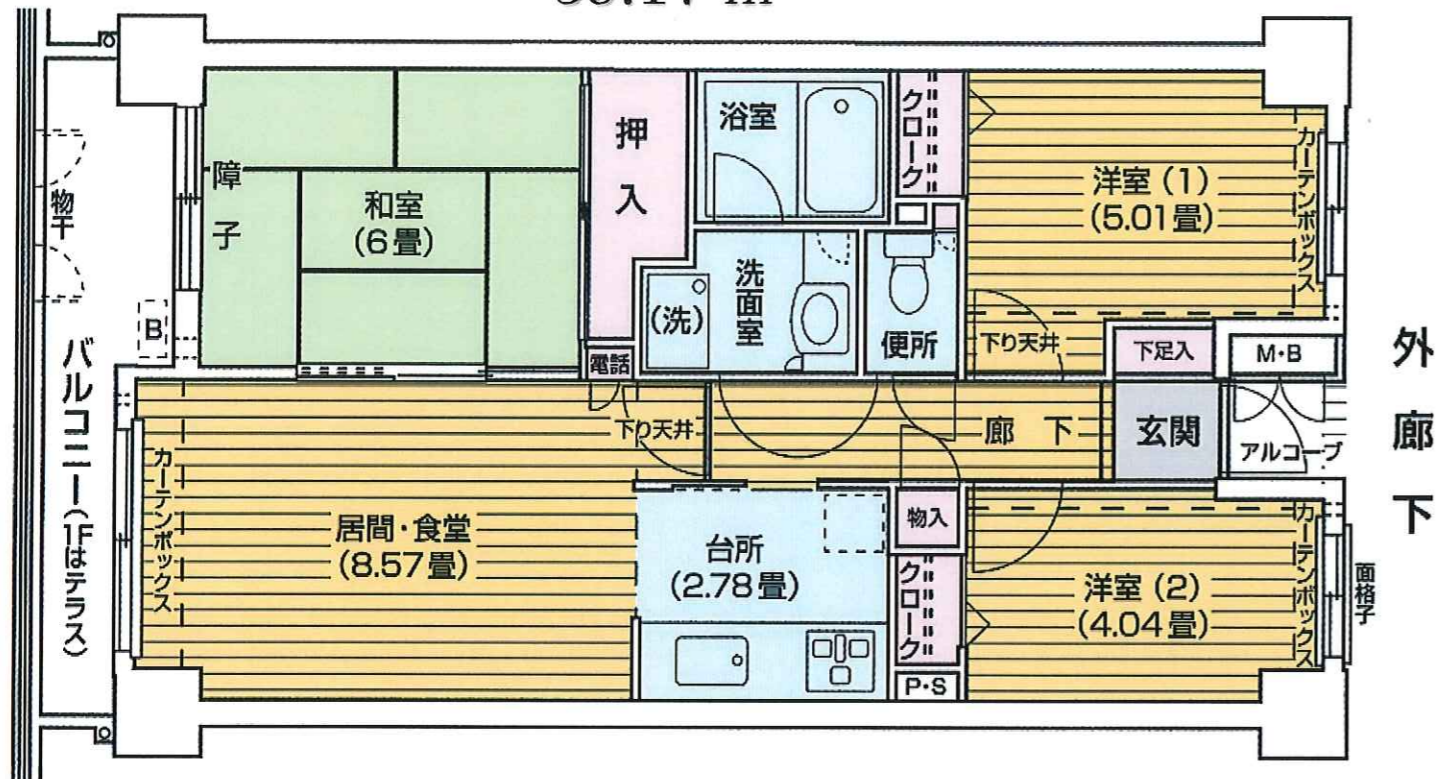

ランテルナ小石川間取図

A1 タイプ 3LDK
59.17 m²

A3 タイプ 3LDK
62.26 m²

A2 タイプ 3LDK
59.17 m²

B1 タイプ 3LDK
57.28 m²

B2 タイプ° 3LDK 57.28 m²

B3 タイプ° 3LDK 57.28 m²

B' 2 タイプ° 3LDK 57.28 m²

C1 タイプ° 3LDK 59.17 m²

C1' タイプ° 3LDK 59.17 m²