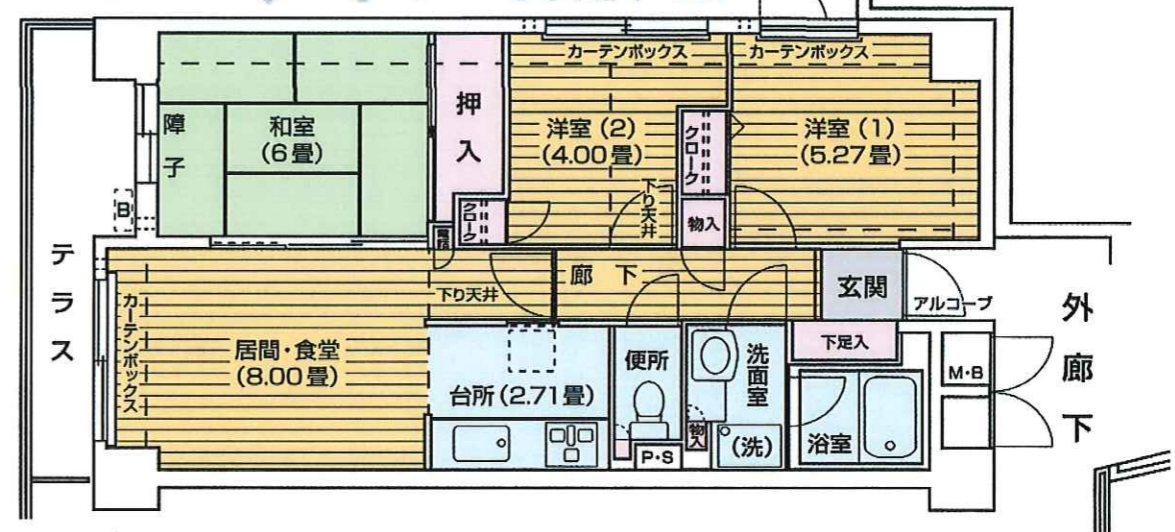

ランテルナ小石川間取図

A1 タイプ 3LDK
59.17 m²

A3 タイプ 3LDK
62.26 m²

A2 タイプ 3LDK
59.17 m²

B1 タイプ 3LDK
57.28 m²

B2 タイプ° 3LDK 57.28 m²

B3 タイプ° 3LDK 57.28 m²

B' 2 タイプ° 3LDK 57.28 m²

C1 タイプ° 3LDK 59.17 m²

C1' タイプ° 3LDK 59.17 m²