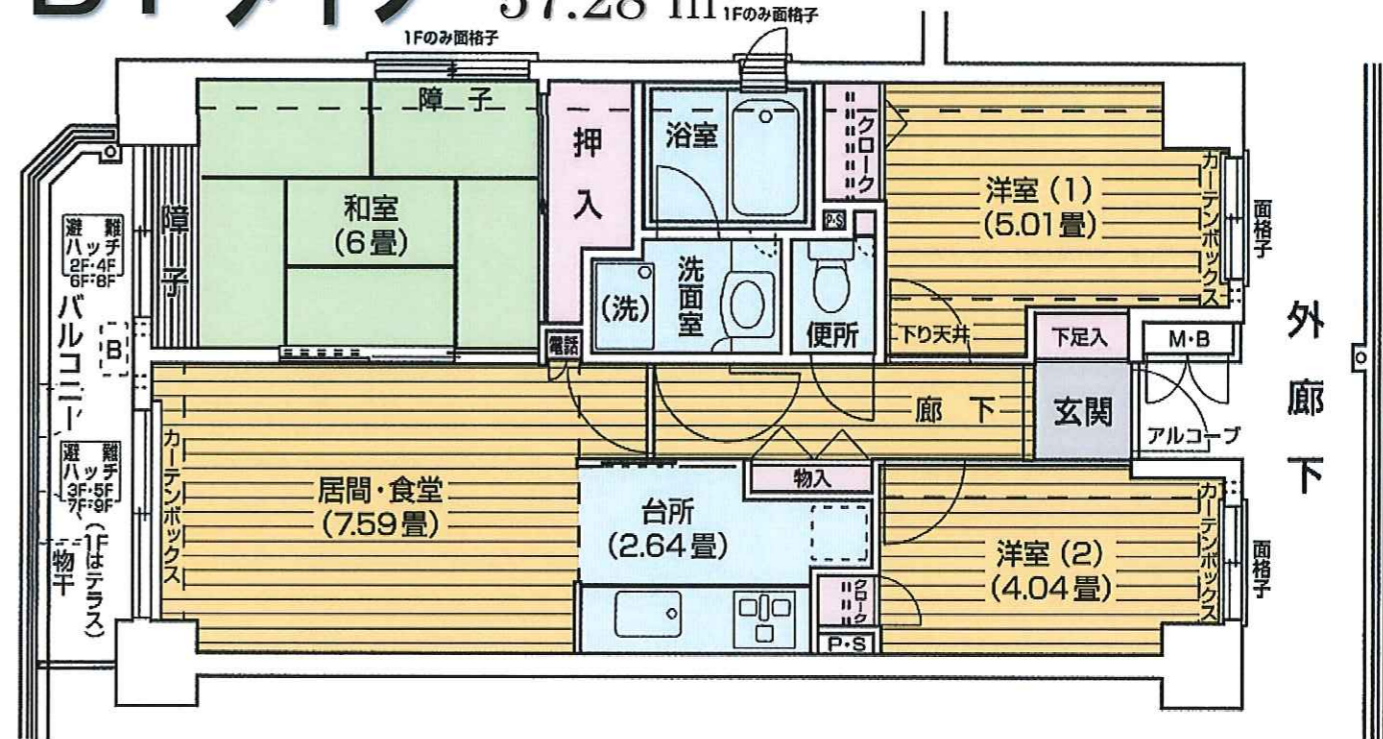

ランテルナ小石川間取図

A1 タイプ 3LDK
59.17 m²

A3 タイプ 3LDK
62.26 m²

A2 タイプ 3LDK
59.17 m²

B1 タイプ 3LDK
57.28 m²

B2 タイプ° 3LDK 57.28 m²

B3 タイプ° 3LDK 57.28 m²

B' 2 タイプ° 3LDK 57.28 m²

C1 タイプ° 3LDK 59.17 m²

C1' タイプ° 3LDK 59.17 m²