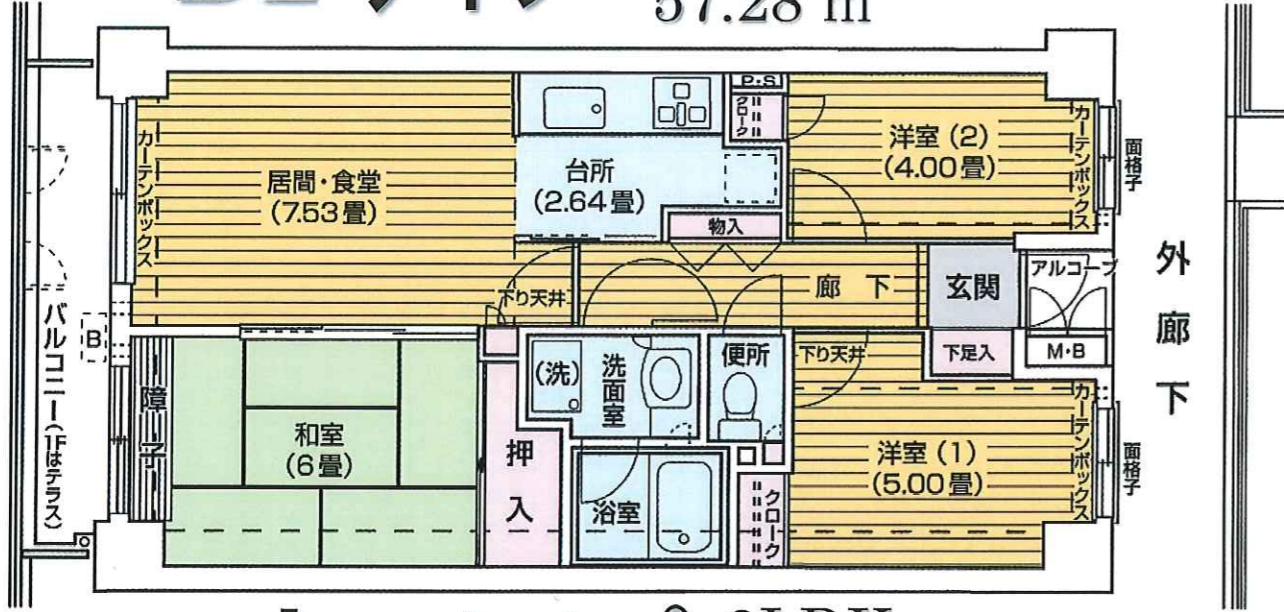

ランテルナ小石川間取図

A1 タイプ 3LDK
59.17 m²

A3 タイプ 3LDK
62.26 m²

A2 タイプ 3LDK
59.17 m²

B1 タイプ 3LDK
57.28 m²

B2 タイプ° 3LDK 57.28 m²

B3 タイプ° 3LDK 57.28 m²

B' 2 タイプ° 3LDK 57.28 m²

C1 タイプ° 3LDK 59.17 m²

C1' タイプ° 3LDK 59.17 m²