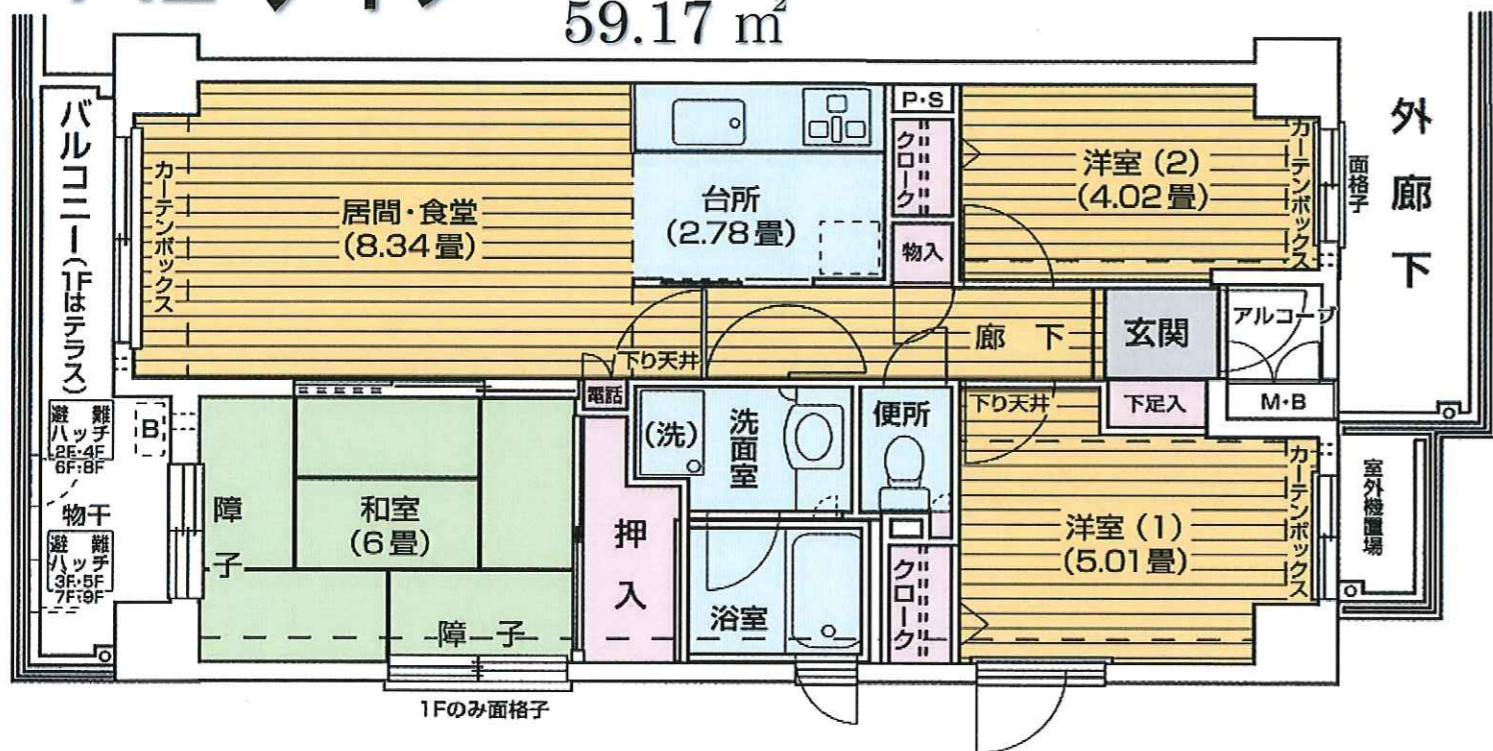

ランテルナ小石川間取図

A1 タイプ 3LDK
59.17 m²

A3 タイプ 3LDK
62.26 m²

A2 タイプ 3LDK
59.17 m²

B1 タイプ 3LDK
57.28 m²

B2 タイプ° 3LDK 57.28 m²

B3 タイプ° 3LDK 57.28 m²

B' 2 タイプ° 3LDK 57.28 m²

C1 タイプ° 3LDK 59.17 m²

C1' タイプ° 3LDK 59.17 m²