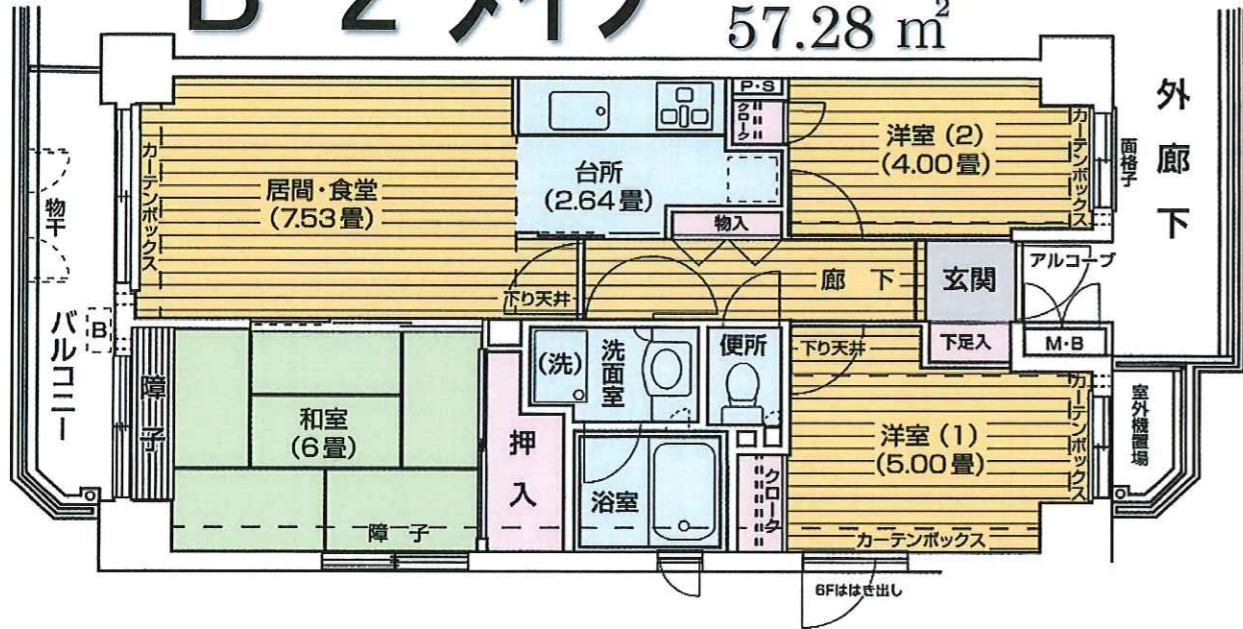

ランテルナ小石川間取図

A1 タイプ 3LDK
59.17 m²

A3 タイプ 3LDK
62.26 m²

A2 タイプ 3LDK
59.17 m²

B1 タイプ 3LDK
57.28 m²

B2 タイプ° 3LDK 57.28 m²

B3 タイプ° 3LDK 57.28 m²

B' 2 タイプ° 3LDK 57.28 m²

C1 タイプ° 3LDK 59.17 m²

C1' タイプ° 3LDK 59.17 m²