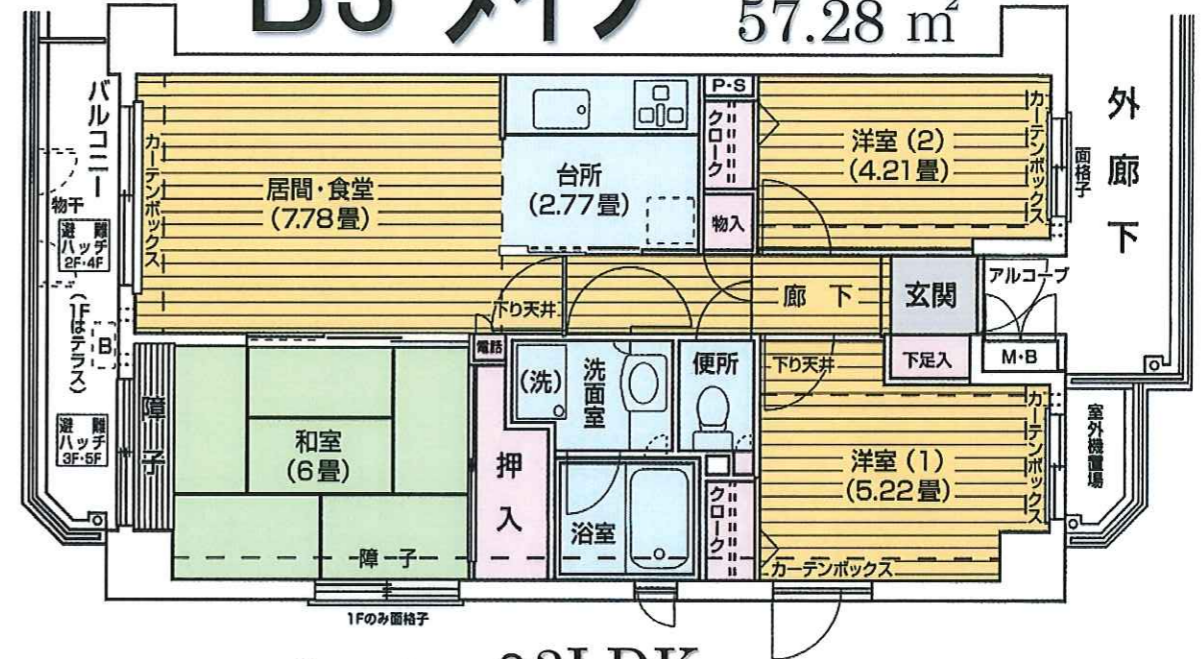

ランテルナ小石川間取図

A1 タイプ 3LDK
59.17 m²

A3 タイプ 3LDK
62.26 m²

A2 タイプ 3LDK
59.17 m²

B1 タイプ 3LDK
57.28 m²

B2 タイプ° 3LDK 57.28 m²

B3 タイプ° 3LDK 57.28 m²

B' 2 タイプ° 3LDK 57.28 m²

C1 タイプ° 3LDK 59.17 m²

C1' タイプ° 3LDK 59.17 m²