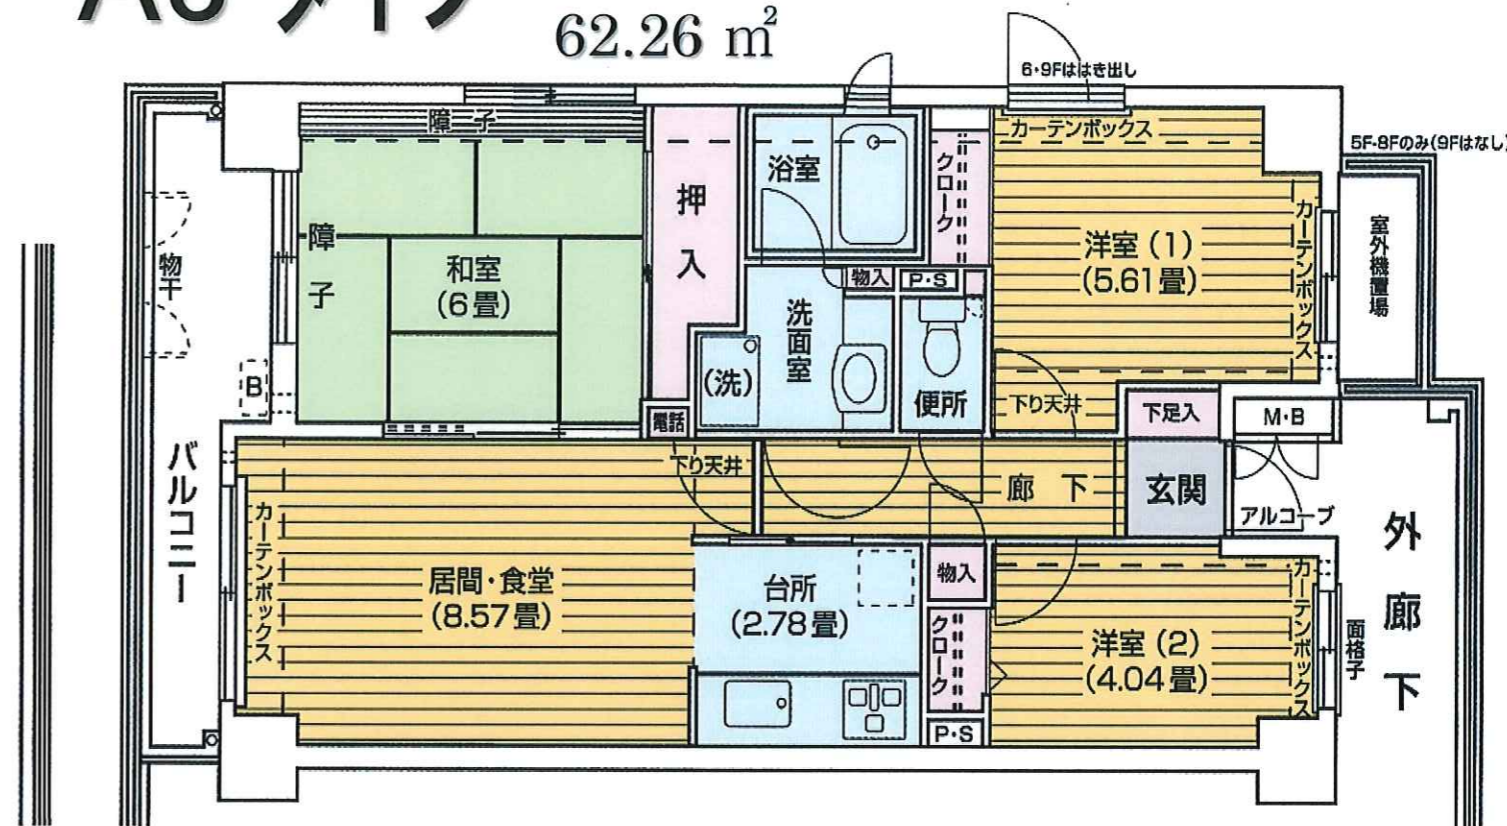

ランテルナ小石川間取図

A1 タイプ 3LDK
59.17 m²

A3 タイプ 3LDK
62.26 m²

A2 タイプ 3LDK
59.17 m²

B1 タイプ 3LDK
57.28 m²

B2 タイプ° 3LDK 57.28 m²

B3 タイプ° 3LDK 57.28 m²

B' 2 タイプ° 3LDK 57.28 m²

C1 タイプ° 3LDK 59.17 m²

C1' タイプ° 3LDK 59.17 m²