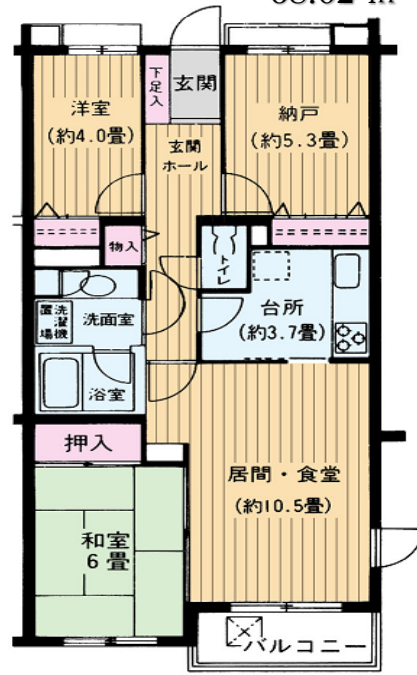

Aタイプ 2LDK
54.53 m²

1Fはテラス

B・B1タイプ 3LDK
68.02 m²

1Fはテラス

B'タイプ 3LDK
68.02 m²

1Fはテラス

Cタイプ 3LDK
71.47 m²

1Fはテラス

Dタイプ
3LDK
75.15 m²

1Fはテラス

Eタイプ
3LDK
73.15 m²

1Fはテラス

ランテル+山王
間取図