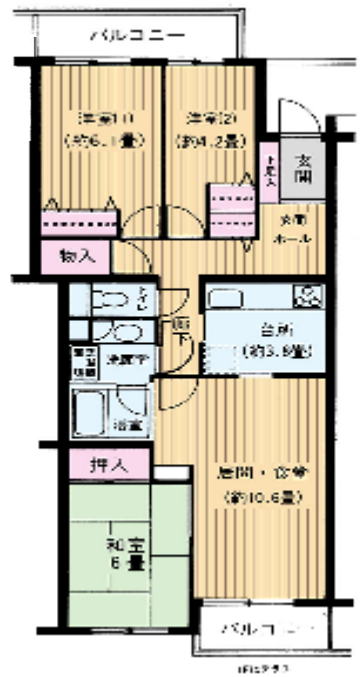

Aタイプ 2LDK
54.53 m²

1Fはテラス

B・B1タイプ 3LDK
68.02 m²

1Fはテラス

B'タイプ 3LDK
68.02 m²

1Fはテラス

Cタイプ 3LDK
71.47 m²

1Fはテラス

Dタイプ
3LDK
75.15 m²

1Fはテラス

Eタイプ
3LDK
73.15 m²

1Fはテラス

ランテル+山王
間取図