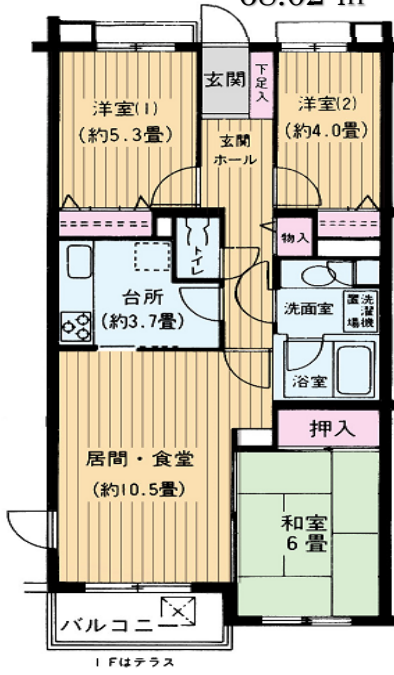

Aタイプ 2LDK
54.53 m²

1Fはテラス

B・B1タイプ 3LDK
68.02 m²

1Fはテラス

B'タイプ 3LDK
68.02 m²

1Fはテラス

Cタイプ 3LDK
71.47 m²

1Fはテラス

Dタイプ
3LDK
75.15 m²

1Fはテラス

Eタイプ
3LDK
73.15 m²

1Fはテラス

ランテル+山王
間取図