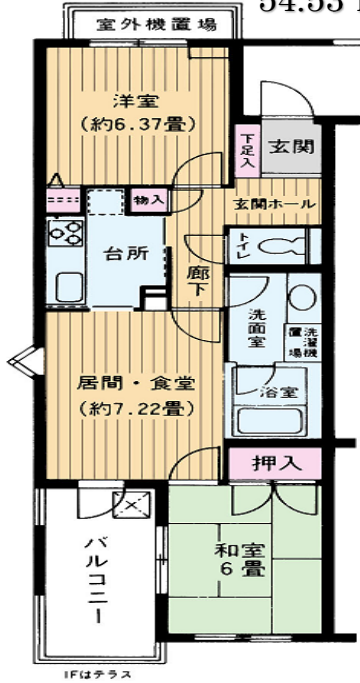

Aタイプ 2LDK
54.53 m²

1Fはテラス

B・B1タイプ 3LDK
68.02 m²

1Fはテラス

B'タイプ 3LDK
68.02 m²

1Fはテラス

Cタイプ 3LDK
71.47 m²

1Fはテラス

Dタイプ
3LDK
75.15 m²

1Fはテラス

Eタイプ
3LDK
73.15 m²

1Fはテラス

ランテル+山王
間取図