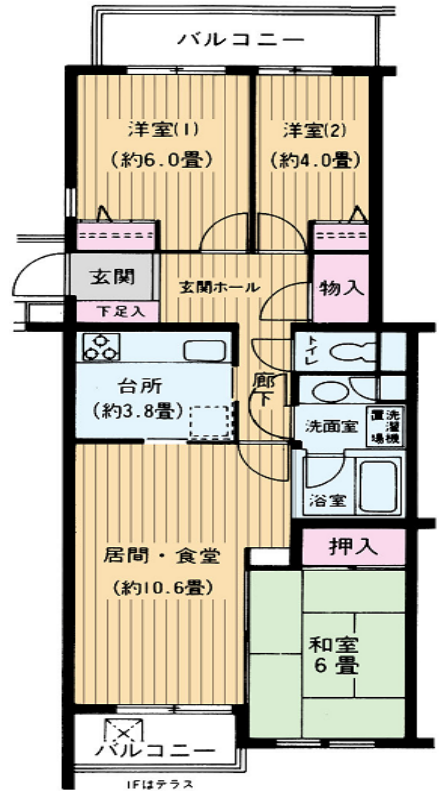

Aタイプ 2LDK
54.53 m²

1Fはテラス

B・B1タイプ 3LDK
68.02 m²

1Fはテラス

B'タイプ 3LDK
68.02 m²

1Fはテラス

Cタイプ 3LDK
71.47 m²

1Fはテラス

Dタイプ
3LDK
75.15 m²

1Fはテラス

Eタイプ
3LDK
73.15 m²

1Fはテラス

ランテル+山王
間取図